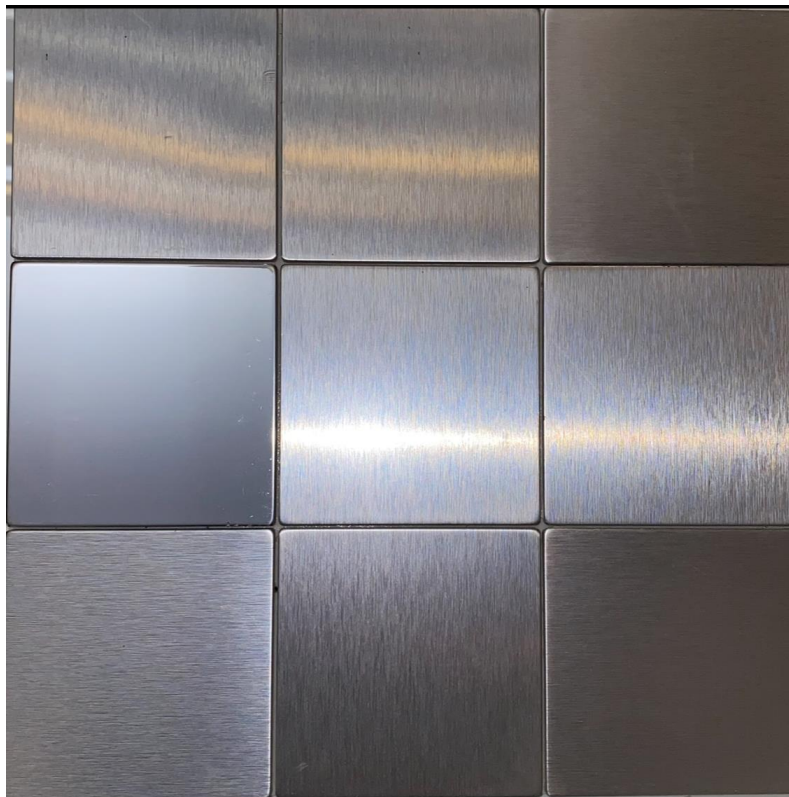

MBO-TILE

کد : 9009S

رنگ تایل : سیلور خش دارسیلور آینه ای

سایز تایل : 27/5*27/5

سایز پیکسل : 9*9

WWW.MBO-TILE.COM

MASOUD BABAEI

COMPANY