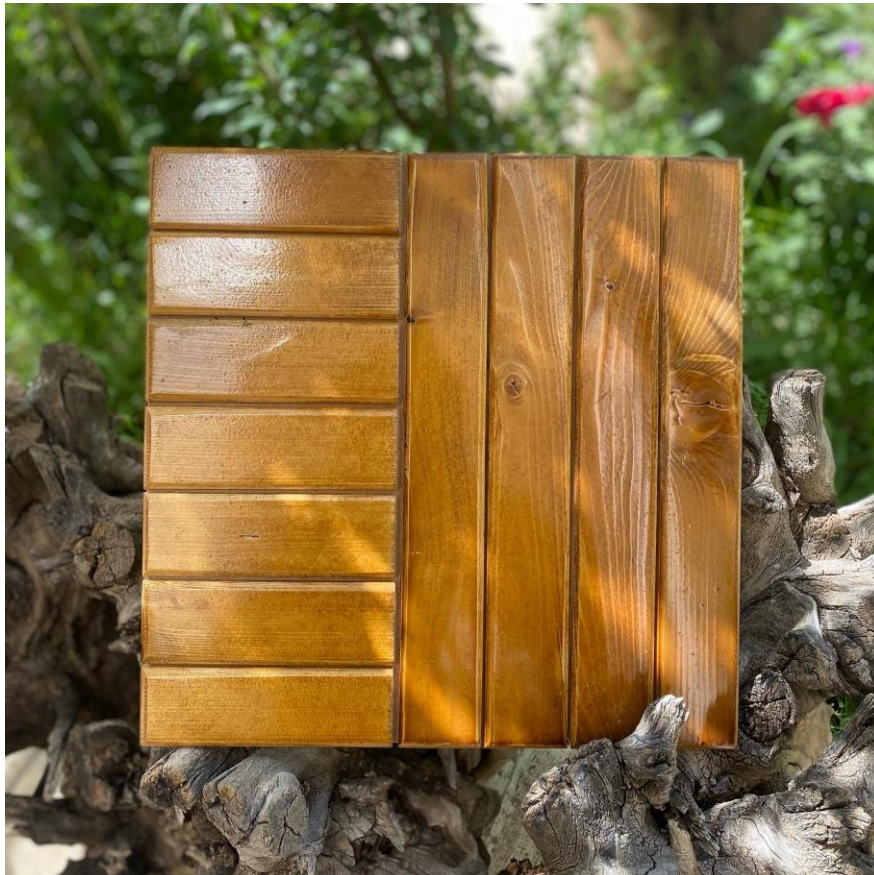

MBO-TILE

دیوار پوش چوبی
سایز : 40*40
6 عدد در یک متر

WWW.MBO-TILE.COM
MASOUD BABAEI

COMPANY

MBO-TILE

دیوار پوش چوبی
سایز : 40*40
6 عدد در یک متر

WWW.MBO-TILE.COM
MASOUD BABAIEI

COMPANY