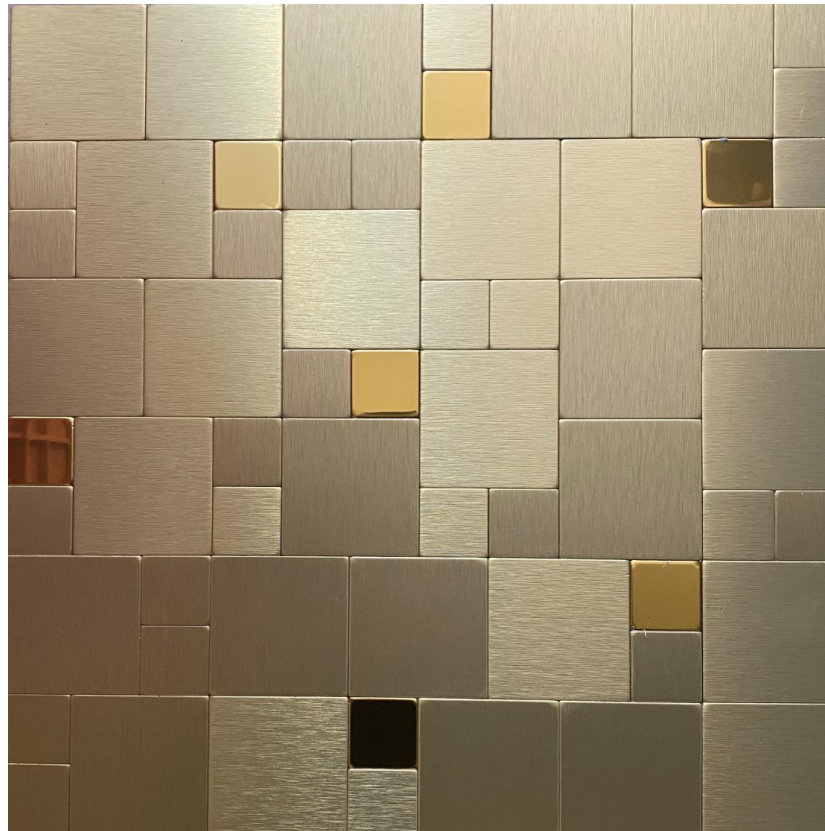

MBO-TILE

کد : 20033

رنگ تایل : طلایی خش دار و طلایی آینه ای

سایز تایل : 30*30

سایز پیکسل : 5*5 _ 2/5*2/5

WWW.MBO-TILE.COM
MASOUD BABAEI

M
B
O
COMPANY