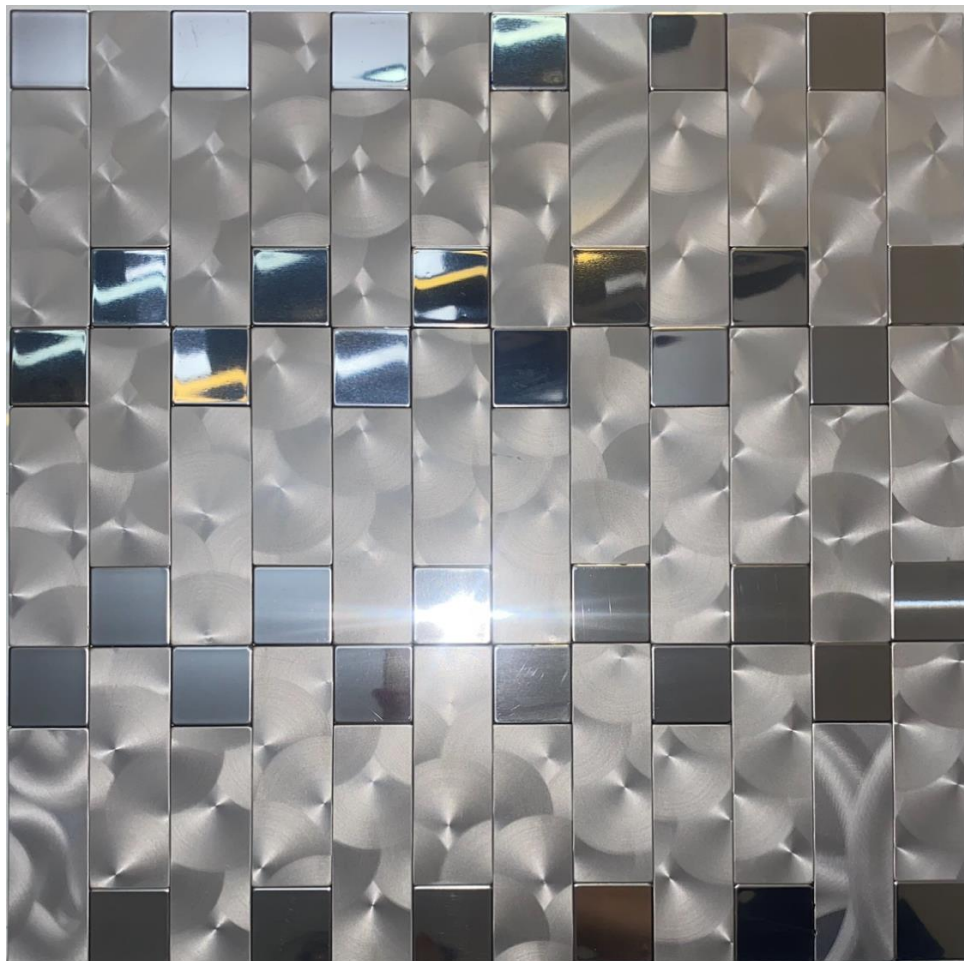

MBO-TILE

WWW.MBO-TILE.COM
MASOUD BABAEI

کد : 3003d

رنگ تایل : سه بعدی و نقره ای آینه ای

سایز تایل : 28*30

سایز پیکسل : 2/5*2/5 _ 7/5*2/5