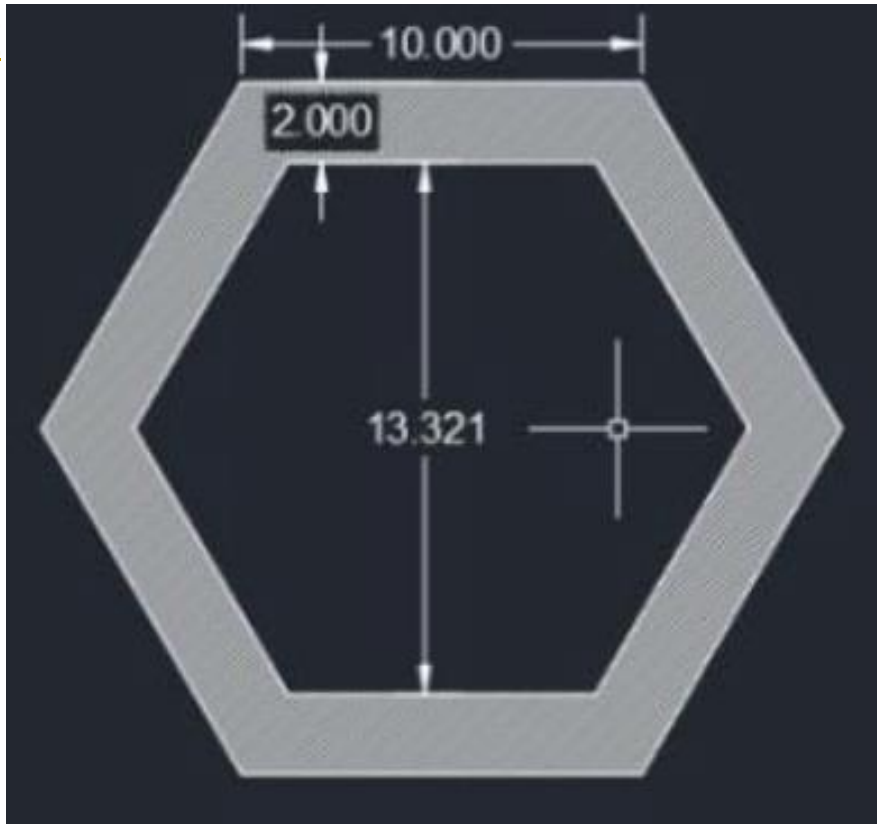

MBO-TILE

دکوراتیو پیکسل درشت

کد : R6

39 عدد در یک متر مربع

WWW.MBO-TILE.COM
MASOUD BABAEI

M
B
O
COMPANY