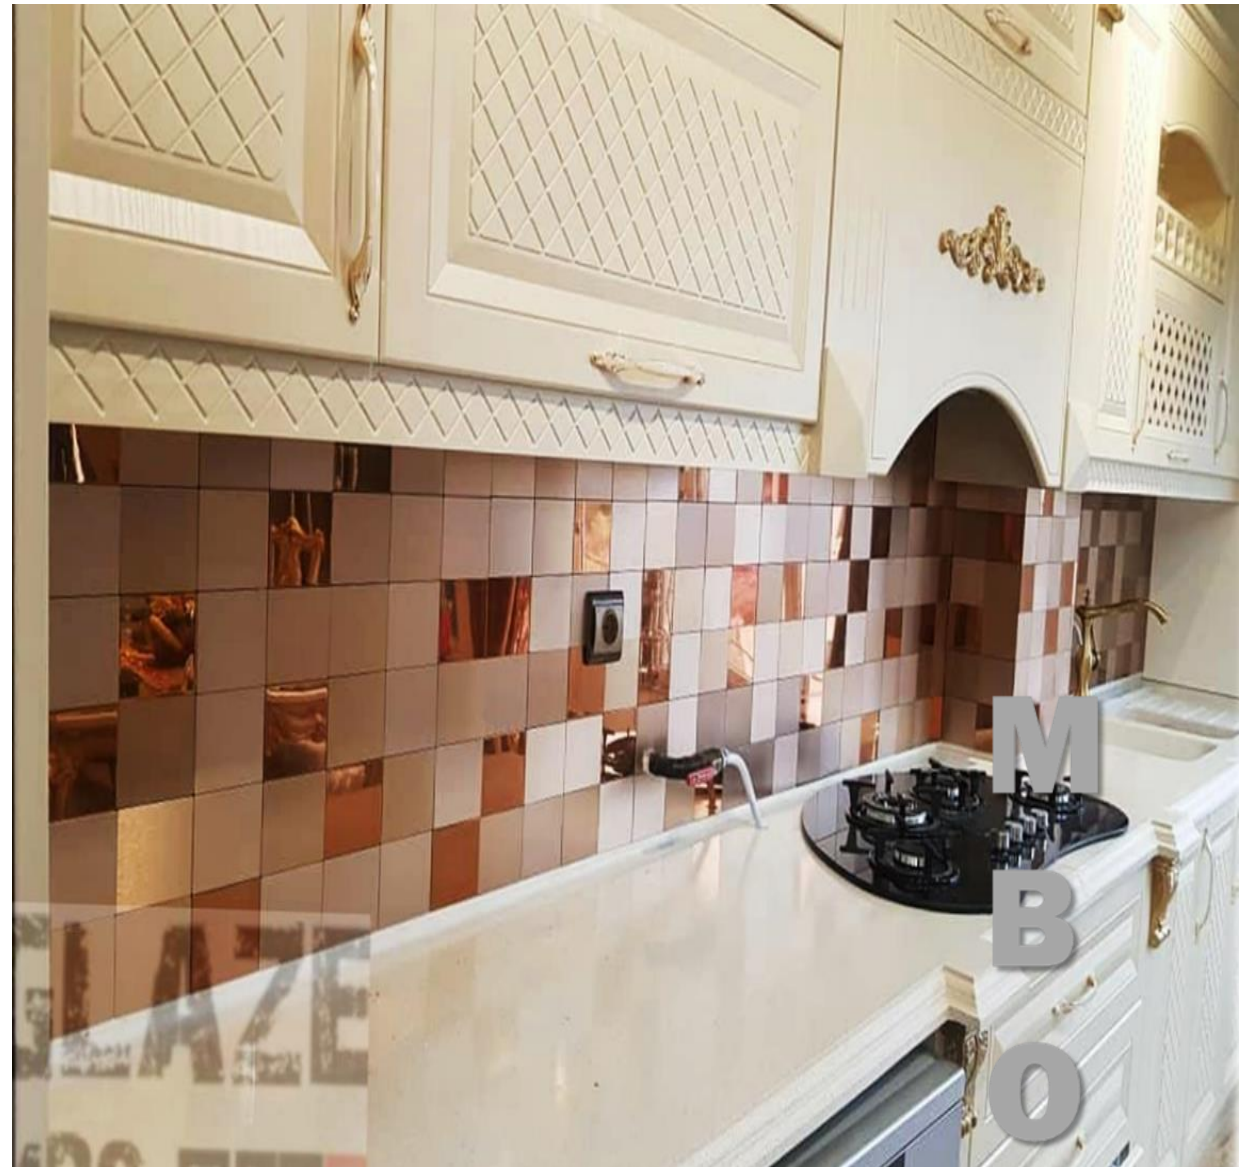

MBO-TILE

کد : 9009C

رنگ تایل : مسی خش دار و مسی آینه ای

سایز تایل : 27/5*27/5

سایز پیکسل : 9*9

WWW.MBO-TILE.COM
MASOUD BABAEI

M
B
O

COMPANY