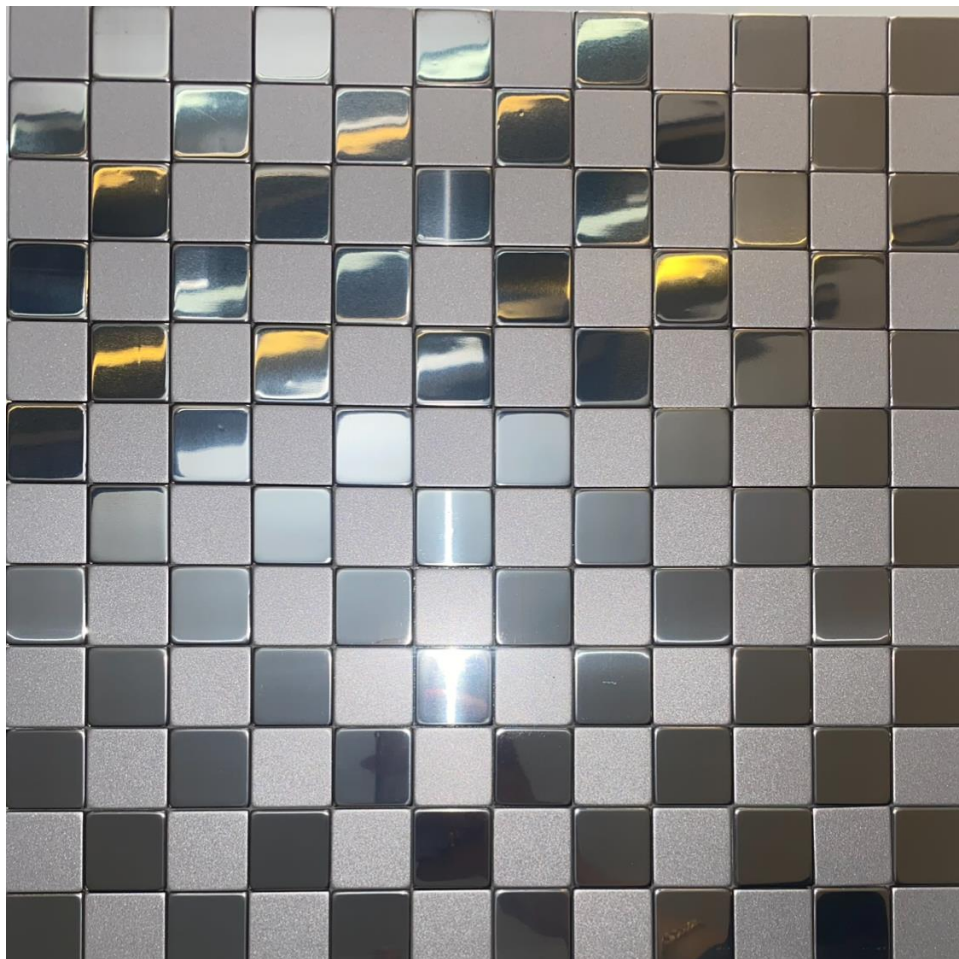

MBO-TILE

WWW.MBO-TILE.COM
MASOUD BABAIEI

کد : 20550

رنگ تایل : سیلور شاین دار و آینه ای

سایز تایل : 31*31

سایز پیکسل : 2/5*2/5