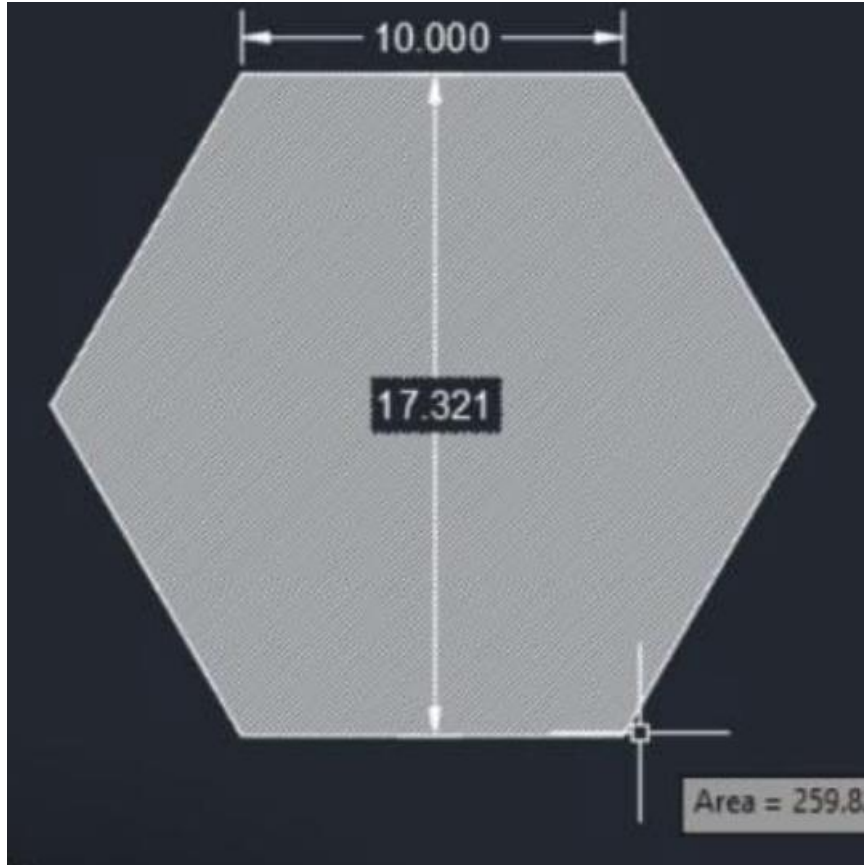

MBO-TILE

دکوراتیو پیکسل درشت

کد : B6

39 عدد در یک متر مربع

WWW.MBO-TILE.COM
MASOUD BABAEI

M
B
O

COMPANY