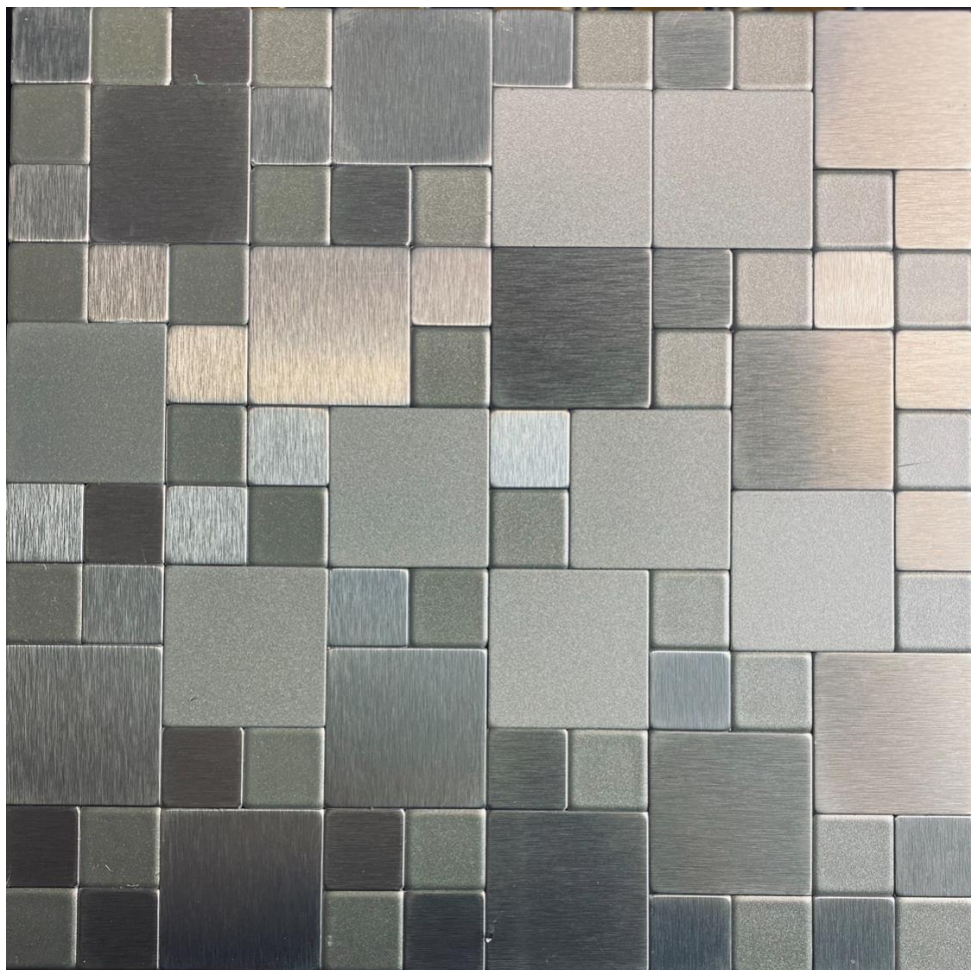

MBO-TILE

WWW.MBO-TILE.COM
MASOUD BABAEI

کد : 40010

رنگ تایل : سیلور شاین دار و سیلور خش دار

سایز تایل : 30*30

سایز پیکسل : 5*5 _ 2/5*2/5