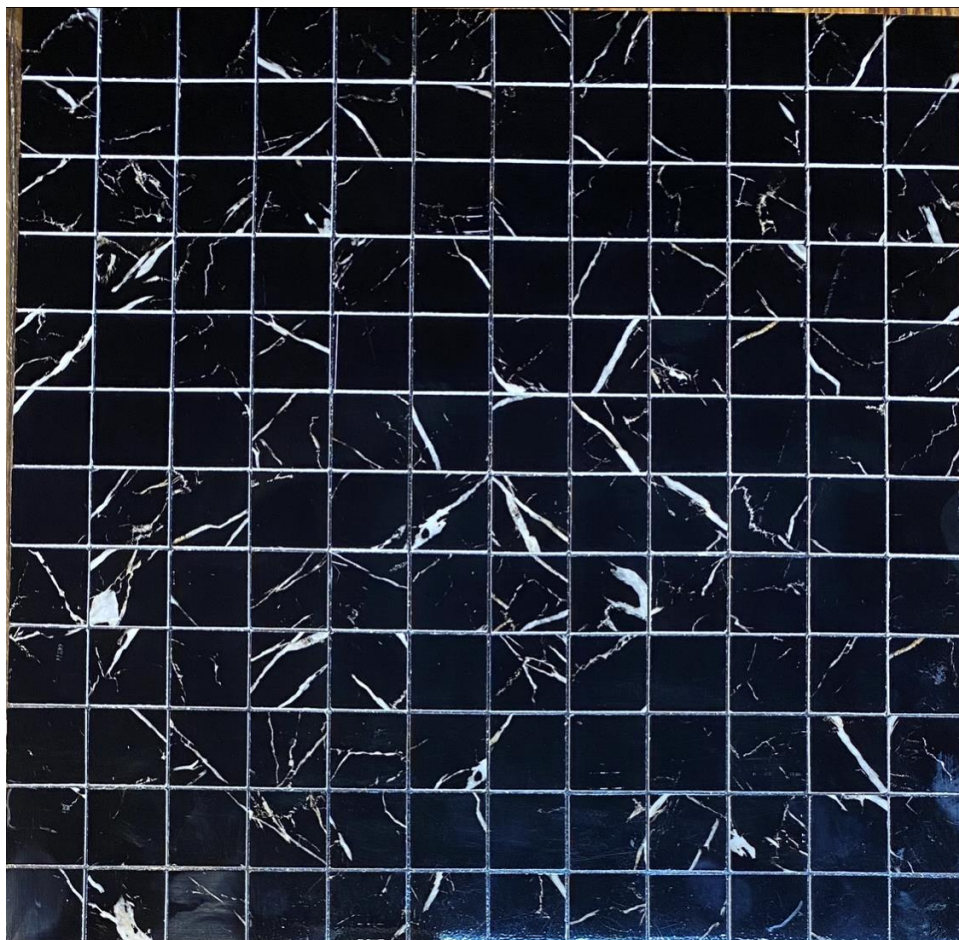

سایز پیکسل : 2/5*2/5

کد : 20580

رنگ تایل : سیلور شاین دار

سایز تایل : 31*31

سایز پیکسل : 2/5*2/5

COMPANY

MBO-TILE

WWW.MBO-TILE.COM
MASOUD BABAEI