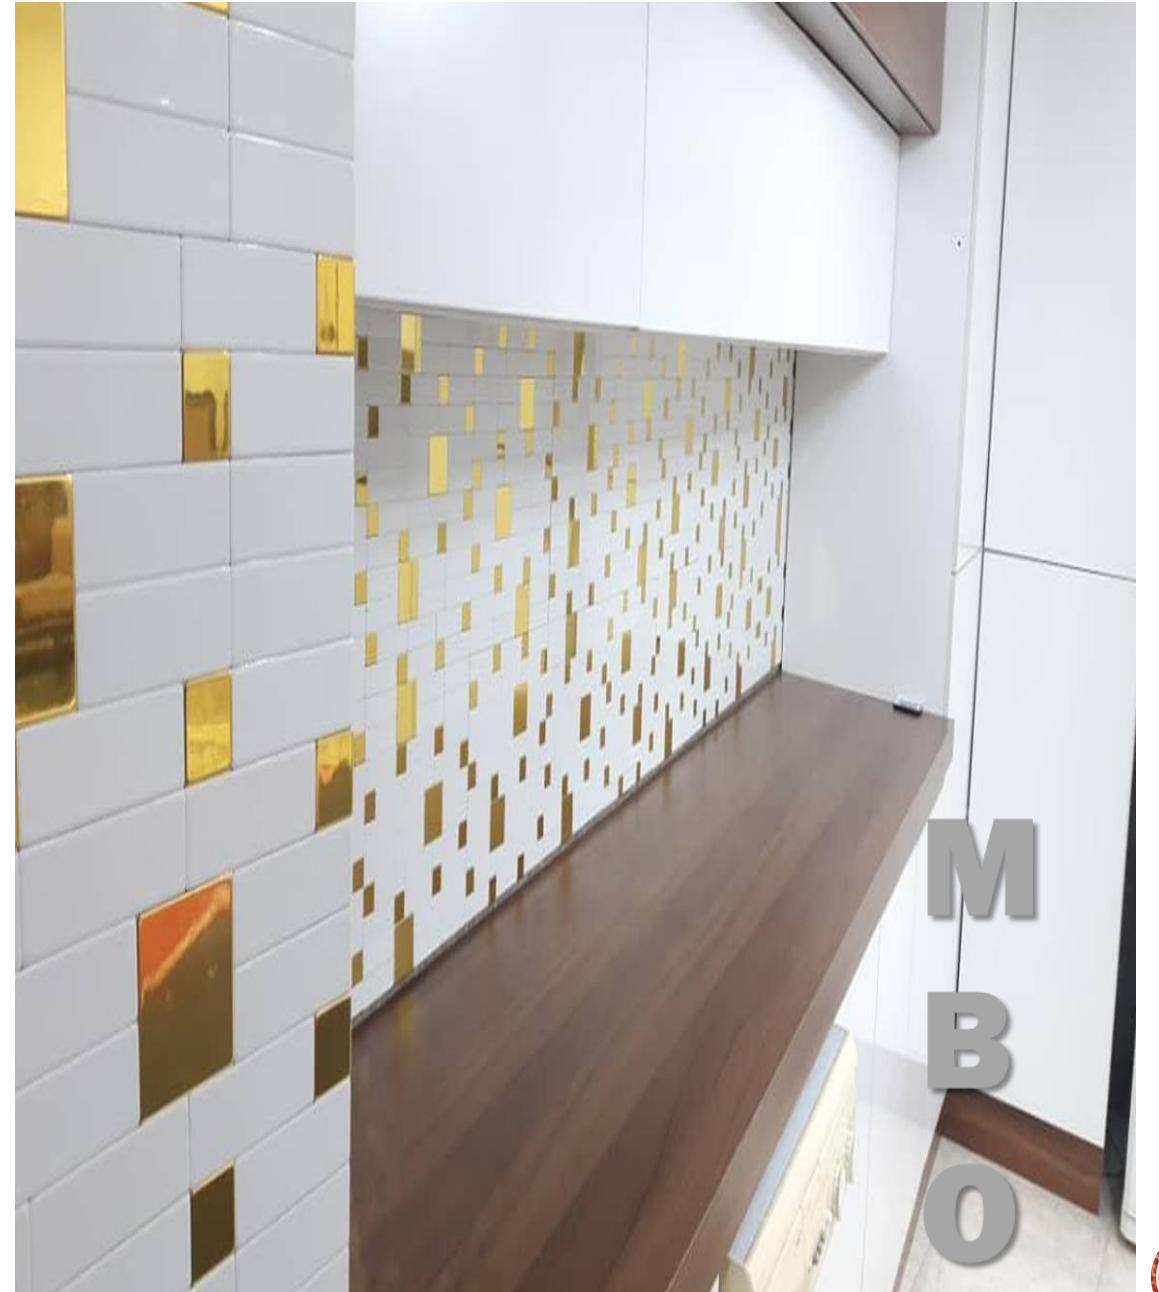

WWW.MBO-TILE.COM
MASOUD BABAEI

M
B
O
COMPANY

MBO-TILE

کد : 20030
رنگ تایل : سفید و طلایی آینه ای

سایز تایل : 28*30

سایز پیکسل : 2/5*2/5 _ 5*5 _ 2/5*7/5

M
B
O

COMPANY