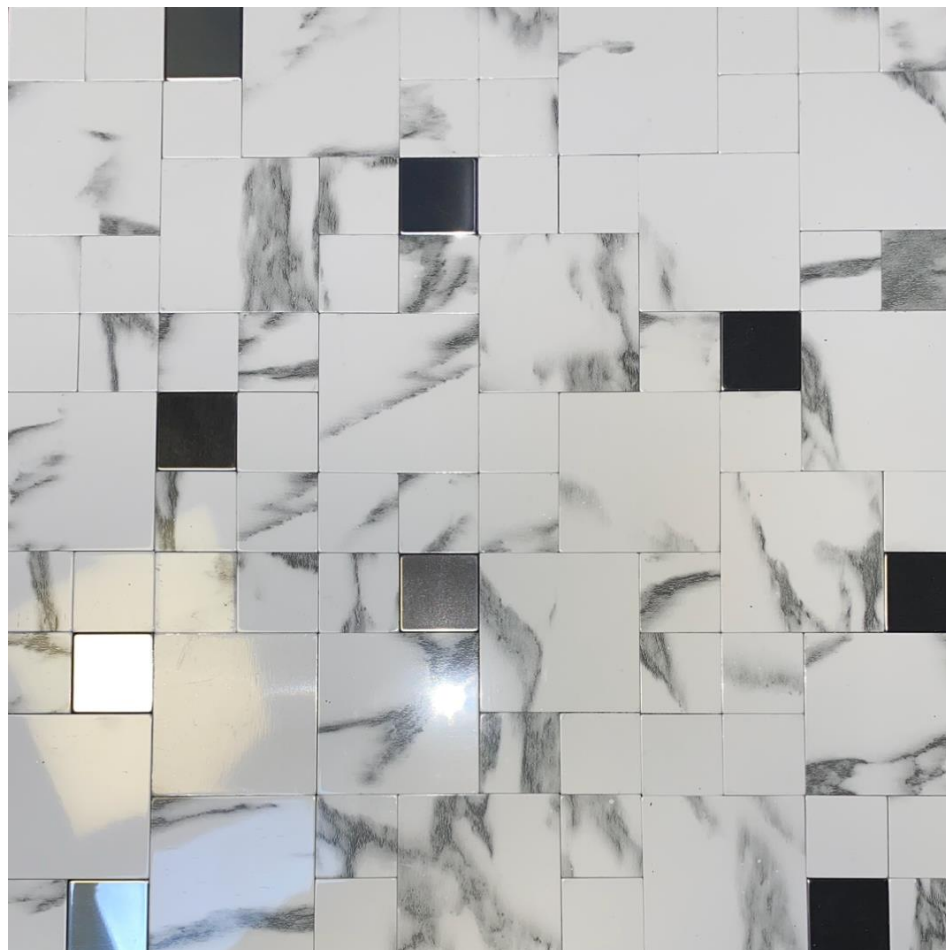

MBO-TILE

WWW.MBO-TILE.COM
MASOUD BABAEI

کد : 20018

رنگ تایل : مرمر

سایز تایل : 30*30

سایز پیکسل : 5*5 _ 2/5*2/5