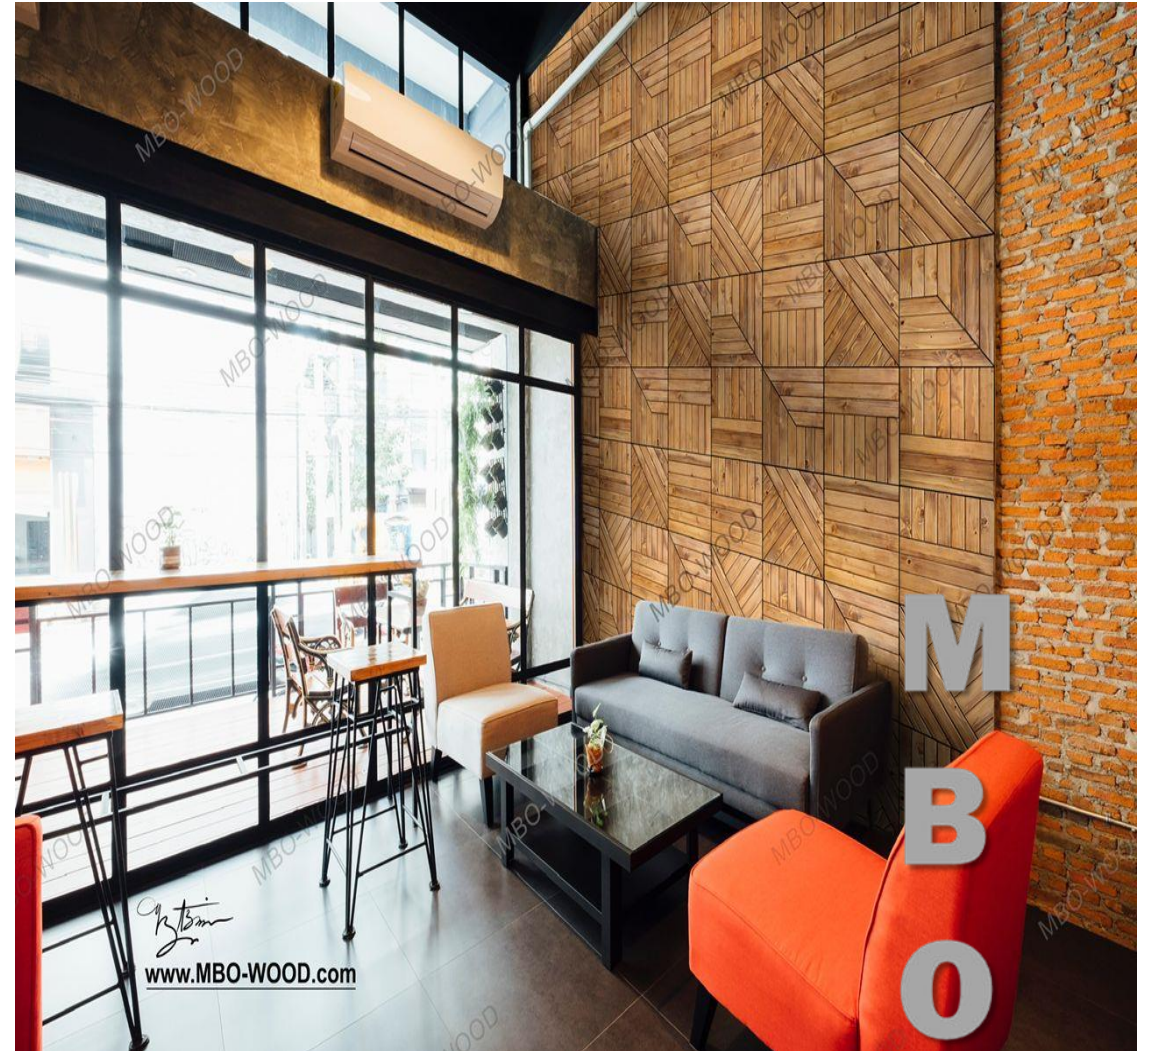

MBO-TILE

دیوار پوش چوبی
سایز : 40*40
6 عدد در یک متر

WWW.MBO-TILE.COM
MASOUD BABAEI

COMPANY

MBO-TILE

دیوار پوش چوبی
سایز : 40*40
6 عدد در یک متر

WWW.MBO-TILE.COM
MASOUD BABAEI

M
B
O