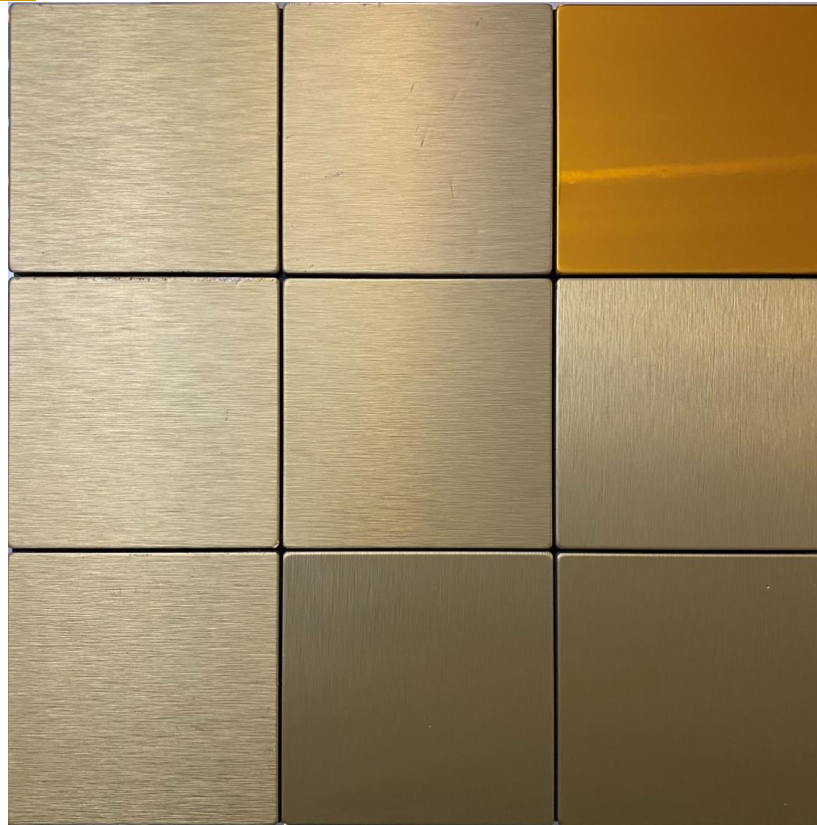

MBO-TILE

کد : **9009G**

رنگ تایل : طلایی خش دار و آینه ای

سایز تایل : **27/5*27/5**

سایز پیکسل : **9*9**

WWW.MBO-TILE.COM
MASOUD BABAEI

M
B
O

COMPANY