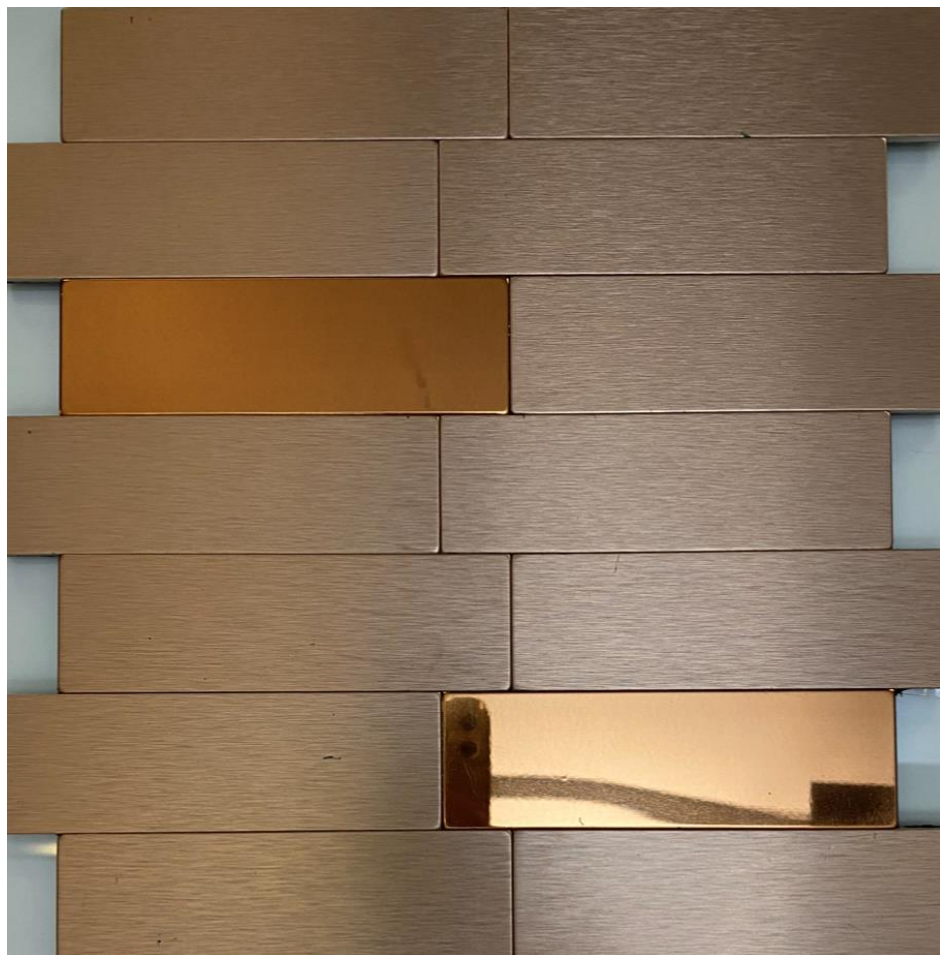

MBO-TILE

WWW.MBO-TILE.COM
MASOUD BABAEI

کد : 30508

رنگ تایل : مسی خش دار و مسی آینه ای

سایز تایل : 30*28

سایز پیکسل : 14*4/5

کد : 30511

رنگ تایل : مشکی و طلایی آینه ای