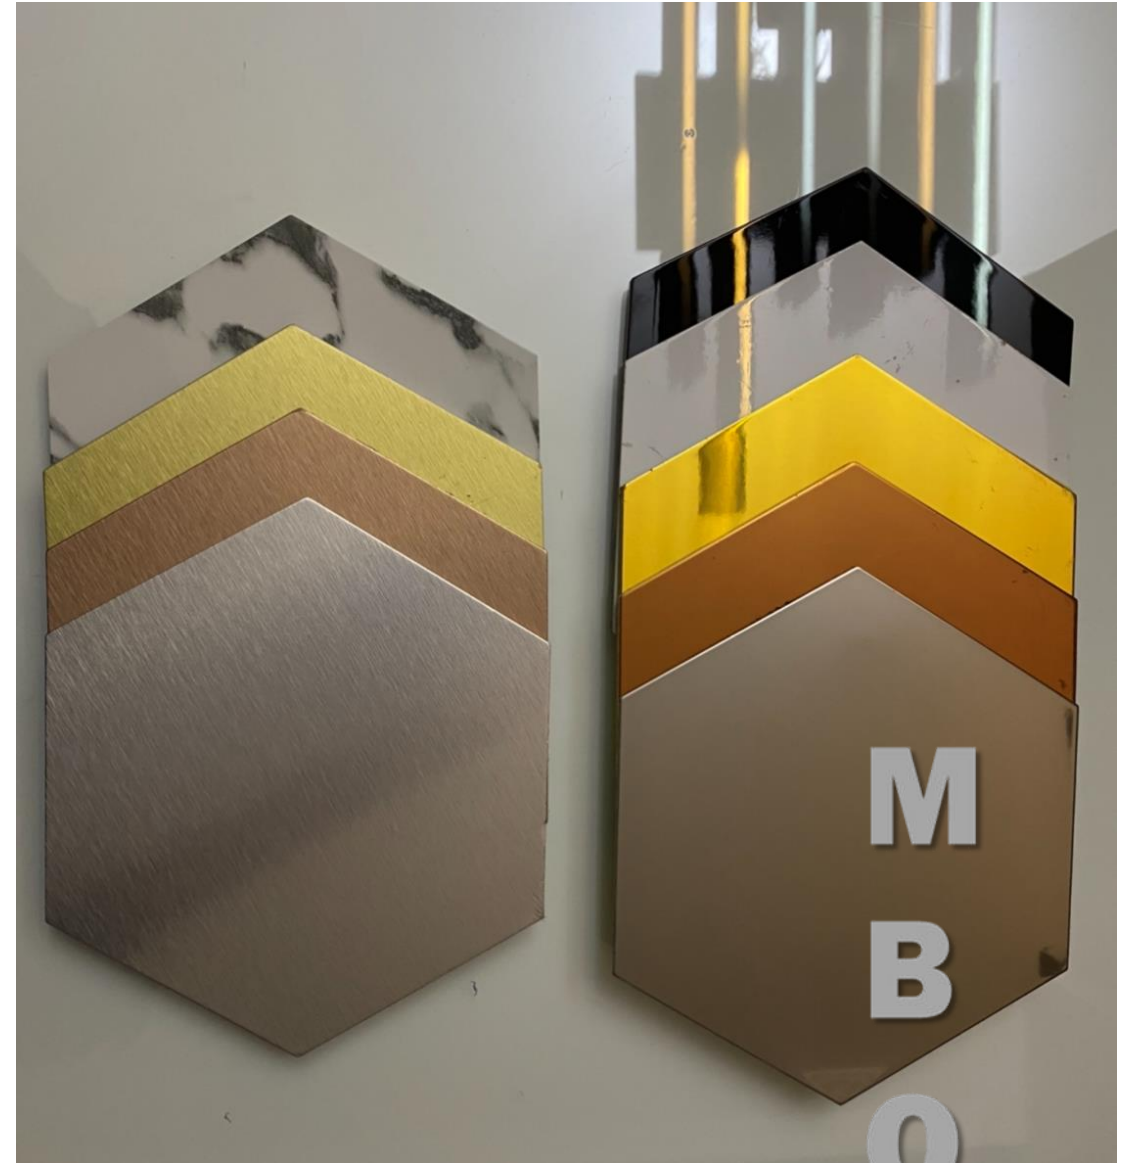

کد : B6

39 عدد در یک متر مربع

WWW.MBO-TILE.COM
MASOUD BABAEI

M
B
O

COMPANY

MBO-TILE

دکوراتیو پیکسل کوچک
کد : S6
66 عدد در یک متر مربع

WWW.MBO-TILE.COM
MASOUD BABAEI