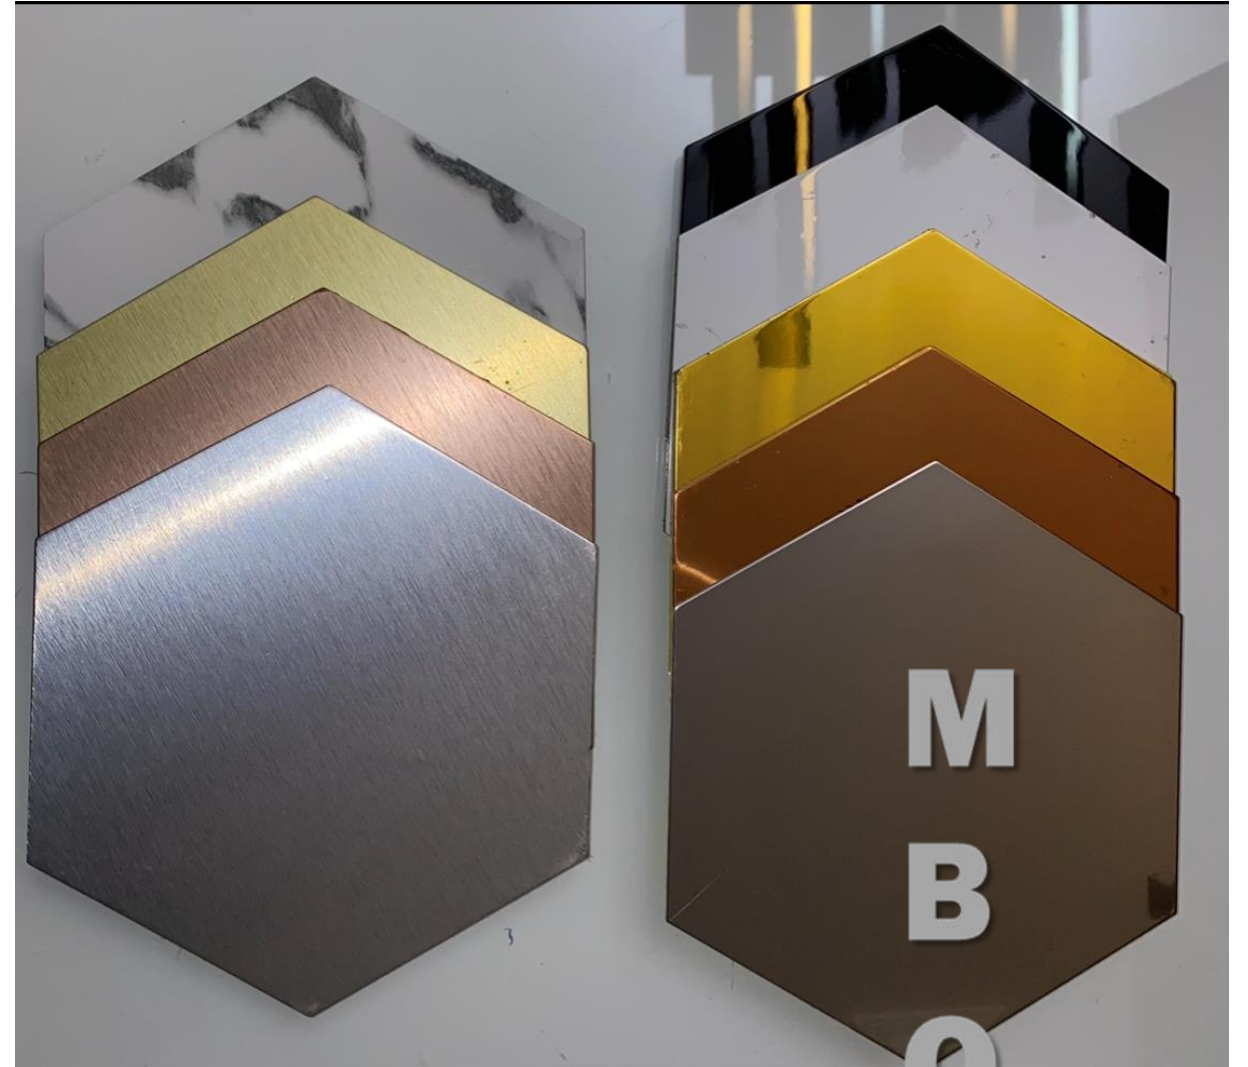

MBO-TILE

دکوراتیو پیکسل درشت

کد : B6

39 عدد در یک متر مربع

WWW.MBO-TILE.COM
MASOUD BABAEI

M
B
O

COMPANY