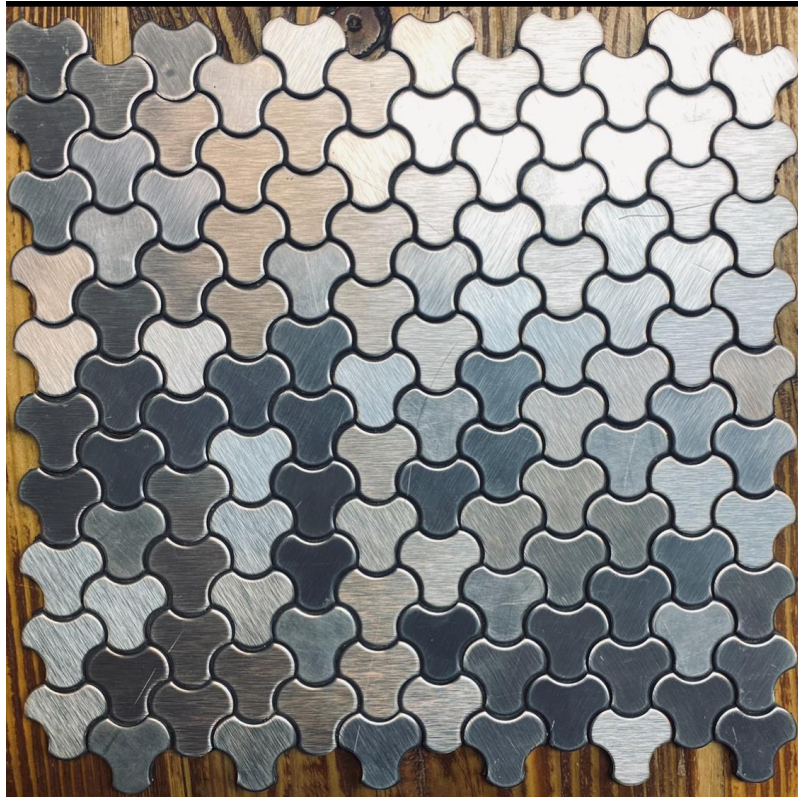

MBO-TILE

کد : 60030

رنگ تایل : سیلور خش دار

سایز تایل : 27/5*27/5

سایز پیکسل : هندسی

WWW.MBO-TILE.COM

MASOUD BABAEI

COMPANY