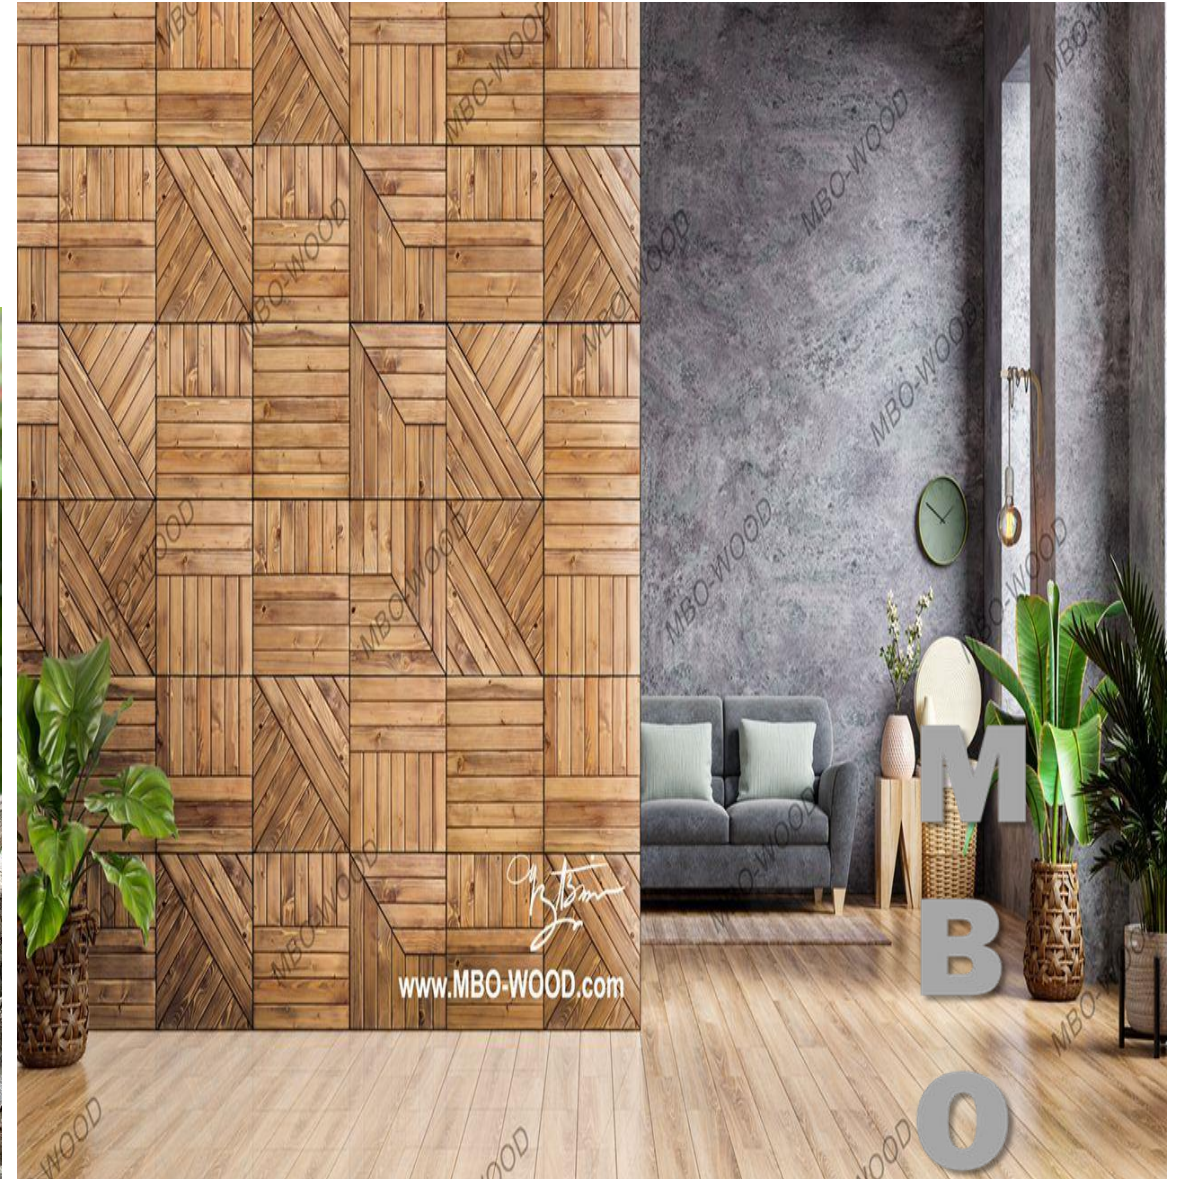

MBO-TILE

دیوار پوش چوبی
سایز : 40*40
6 عدد در یک متر

WWW.MBO-TILE.COM
MASOUD BABAEI

COMPANY

MBO-TILE

دیوار پوش چوبی
سایز : 40*40
6 عدد در یک متر

WWW.MBO-TILE.COM
MASOUD BABAIEI

COMPANY

MBO-TILE

دیوار پوش چوبی
سایز : 40*40
6 عدد در یک متر

WWW.MBO-TILE.COM
MASOUD BABAEI

COMPANY

MBO-TILE

دیوار پوش چوبی
سایز : 40*40
6 عدد در یک متر

WWW.MBO-TILE.COM
MASOUD BABAEI

M
B
O