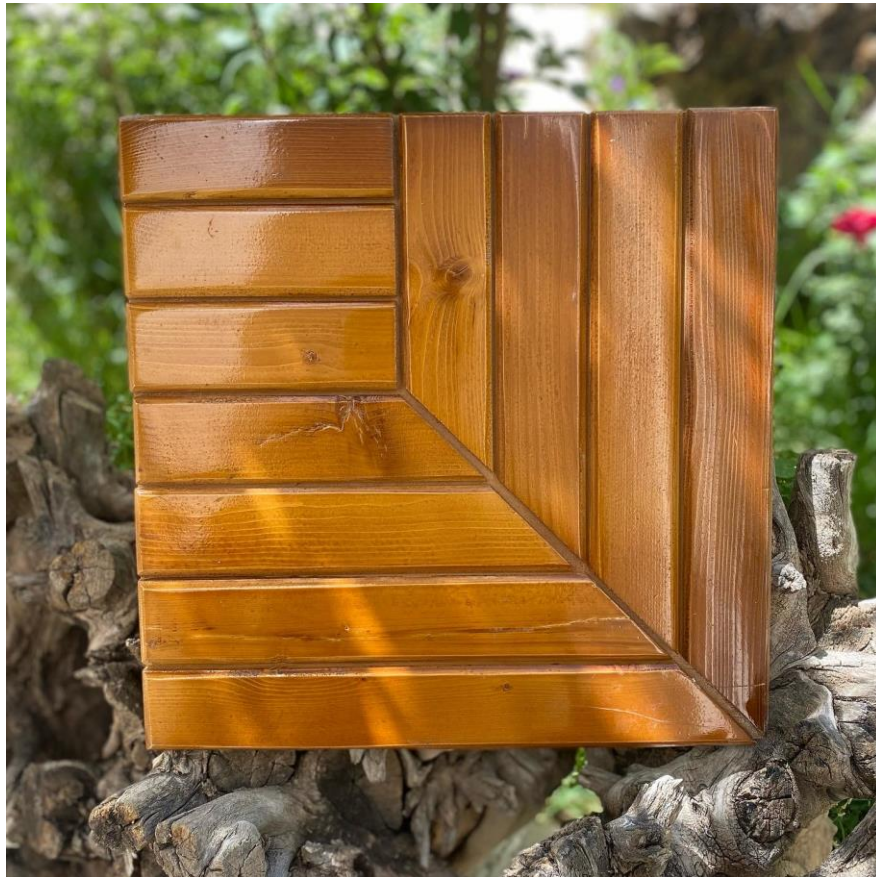

MBO-TILE

دیوار پوش چوبی
سایز : 40*40
6 عدد در یک متر

WWW.MBO-TILE.COM
MASOUD BABAEI

COMPANY

MBO-TILE

دیوار پوش چوبی
سایز : 40*40
6 عدد در یک متر

WWW.MBO-TILE.COM
MASOUD BABAIEI

COMPANY