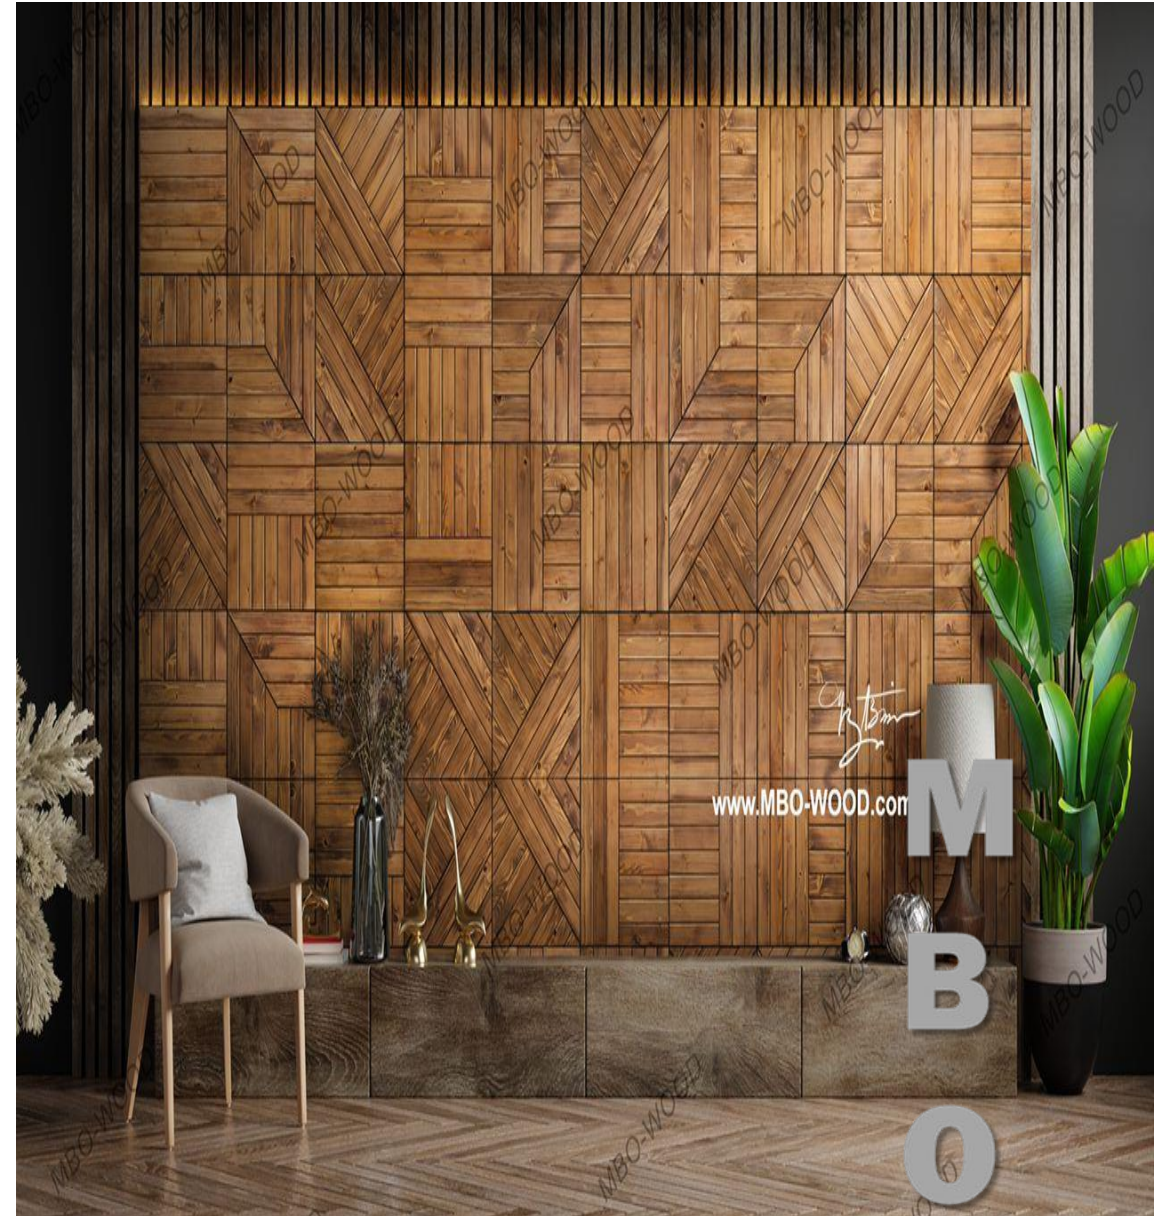

MBO-TILE

دیوار پوش چوبی
سایز : 40*40
6 عدد در یک متر

WWW.MBO-TILE.COM
MASOUD BABAEI

COMPANY