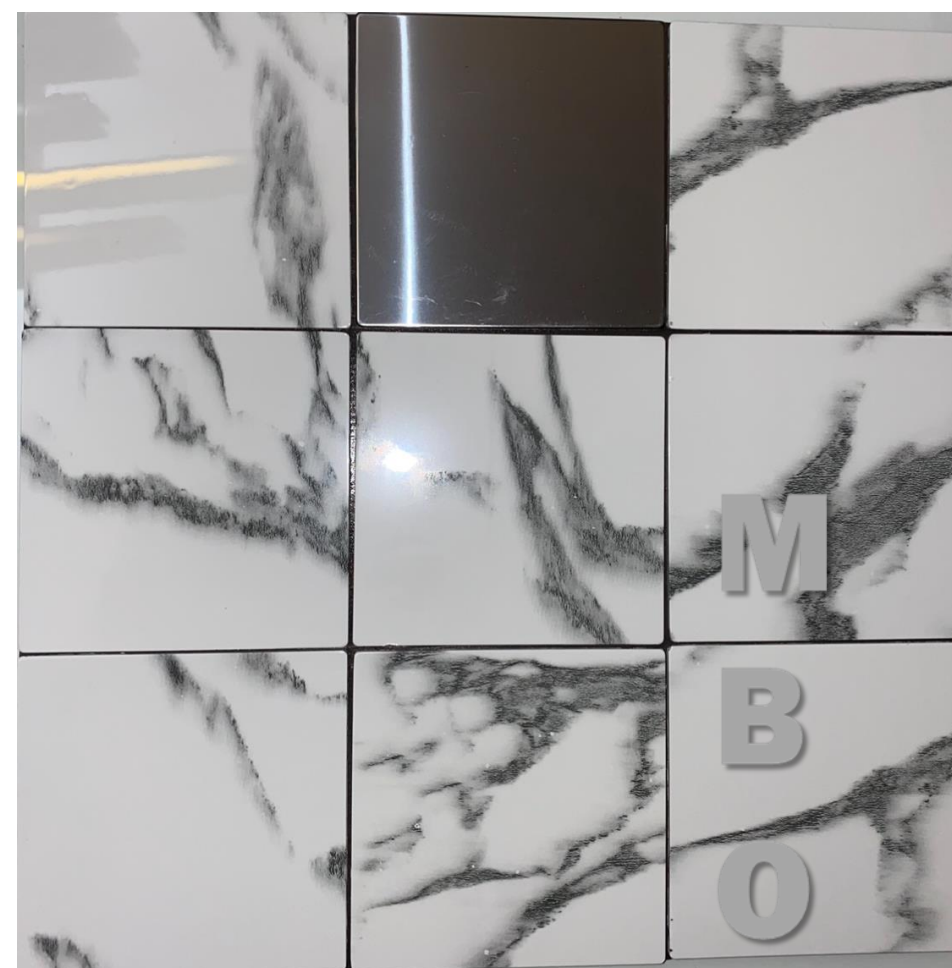

WWW.MBO-TILE.COM
MASOUD BABAEI

M
B
O

COMPANY

MBO-TILE

WWW.MBO-TILE.COM
MASOUD BABAEI

کد : 9009W

رنگ تایل : سفید و طلایی آینه ای

سایز تایل : 27/5*27/5

سایز پیکسل : 9*9

کد : 9009M

رنگ تایل : مرمر و آینه ای

سایز تایل : 27/5*27/5

سایز پیکسل : 9*9

COMPANY

MBO-TILE

WWW.MBO-TILE.COM
MASOUD BABAIEI

کد : 30010

رنگ تایل : سیلور خش دارسیلور آینه ای

سایز تایل : 30*30

سایز پیکسل : 10*30

کد : 30020

رنگ تایل : سفید و طلایی آینه ای

سایز تایل : 30*30

سایز پیکسل : 10*30