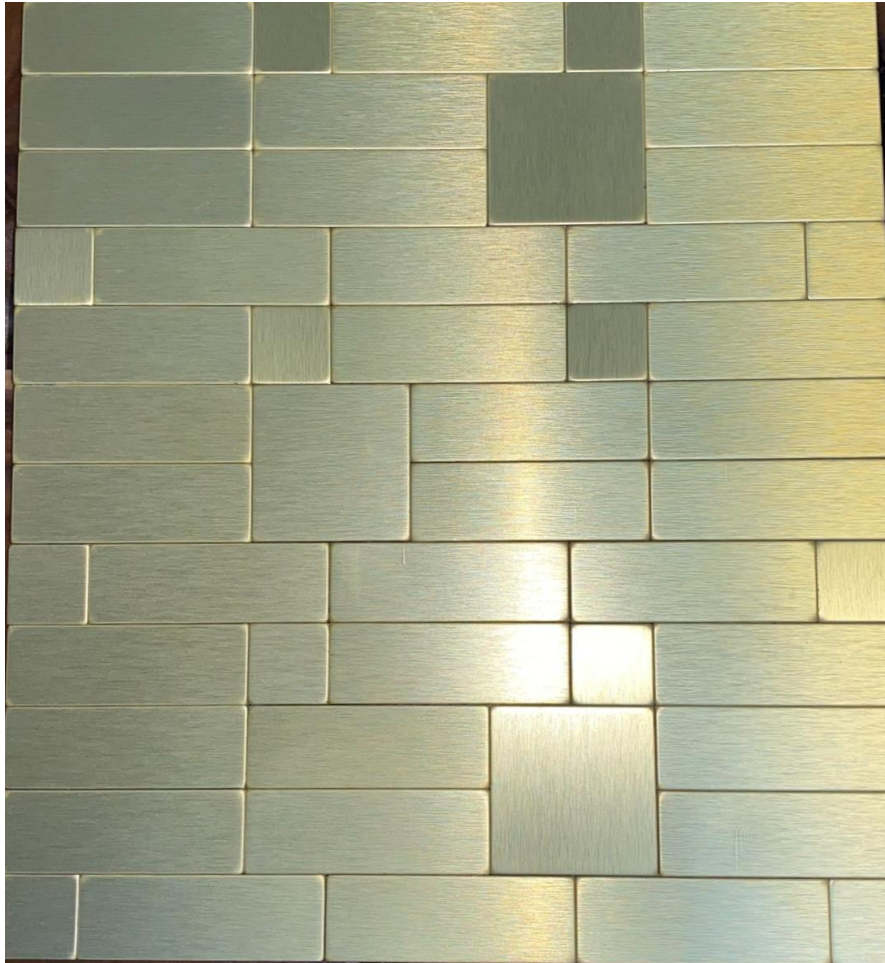

سایز پیکسل : 2/5*2/5 _ 1/5*2/5 _ 5*5

پیکسل :

M
B
O

COMPANY

کد :

رنگ تایل : سه بعدی و نقره ای آینه ای

سایز تایل : 28*30

سایز پیکسل : 2/5*2/5 _ 1/5*2/5 _ 5*5