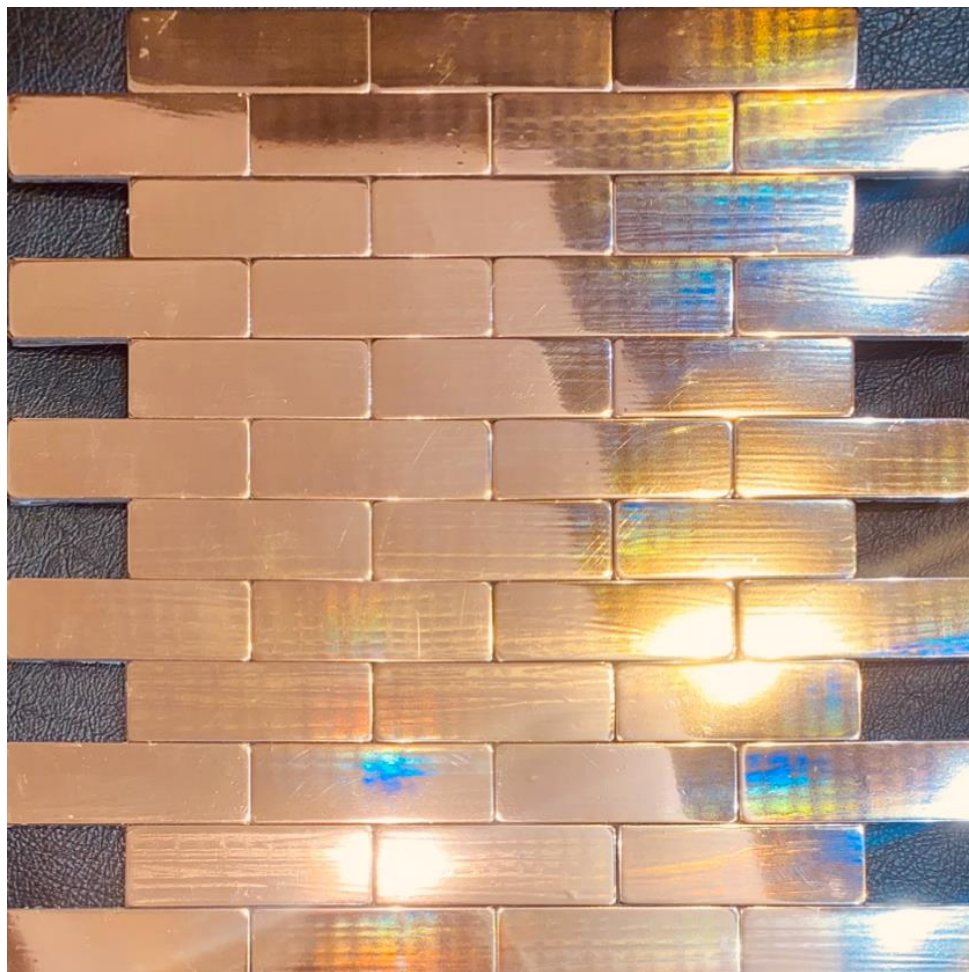

MBO-TILE

WWW.MBO-TILE.COM
MASOUD BABAEI