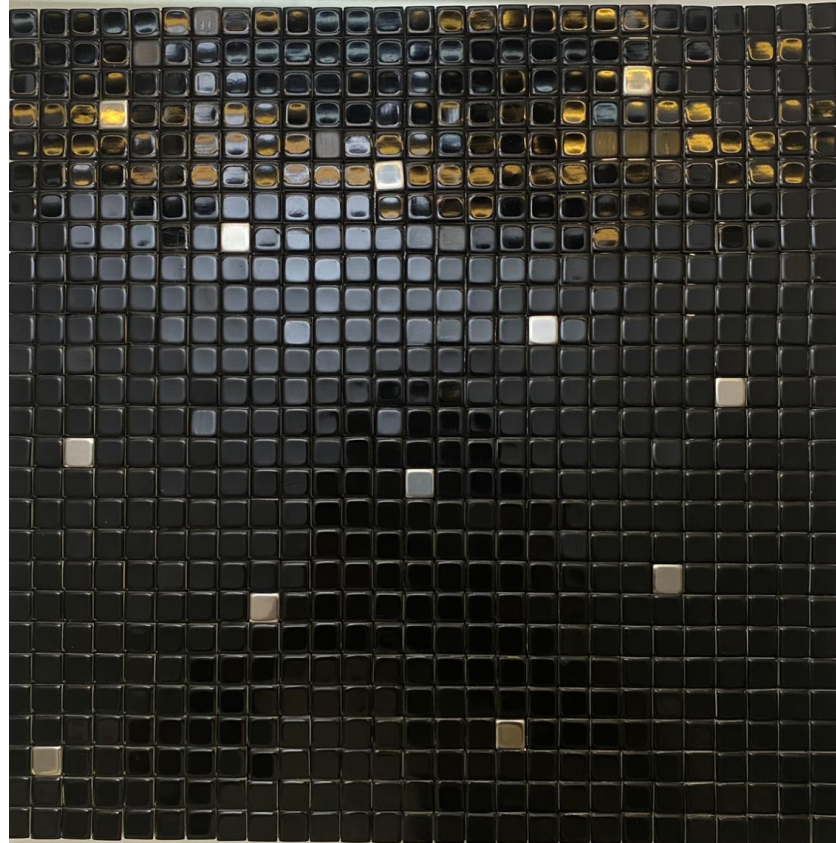

کد : 10023
رنگ تایل : سیلور آینه ای
سایز تایل : 29*29
سایز پیکسل : 1*1

WWW.MBO-TILE.COM
MASOUD BABAEI

COMPANY

MBO-TILE

کد : 10021

رنگ تایل : طلایی آینه ای

سایز تایل : 29*29

سایز پیکسل : 1*1

WWW.MBO-TILE.COM
MASOUD BABAIEI

M
B
O
COMPANY

MBO-TILE

کد : 10035

رنگ تایل : مشکی و سیلور آینه ای

سایز تایل : 29*29

سایز پیکسل : 1*1

WWW.MBO-TILE.COM
MASOUD BABAIEI

M
B
O

COMPANY

MBO-TILE

کد : 10045

رنگ تایل : ورساچه

سایز تایل : 29*29

سایز پیکسل : 1*1

WWW.MBO-TILE.COM
MASOUD BABAIE